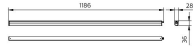

Technische Daten Philips LED Deckenleuchte Ledinaire BN021C 20W 1900lm - 830 | 120cm

[Produkt ansehen](#)

Technische Daten

Artikelnummer	243479
EAN	8719514527911
Marke	Philips
Herstellername	BN021C LED19S/830 L1200
Budgetlight All-in Garantie	3 Jahre
Durchschnittliche Lebensdauer (Stunden)	30000

Technische Informationen

Technologie	LED Integriert
Ersetzt (Watt)	1x36
Watt	20
Lampen Spannung (V)	220-240
Dimmbar	Nicht dimmbar
Helle Farbe	Weiß
Farbcode	830 Warmweiß
Lichtfarbe (Kelvin)	3000 Warmweiß
Farbwiedergabestufe (Ra)	80-89
Farbsteuerung	Einzelfarbe
Lichtstrom (Lumen)	1900
Lumen Watt Verhältnis (Lm/W)	95
Leistungsfaktor	>0.90

Inkl. Leuchtmittel	Ja
Länge	120cm
Produkttyp	LED Deckenleuchte

Informationen zur Leuchte

EOC8	52791199
Befestigung	Oberflächenmontage
Leuchtenverbindung	PI [Steckverbindung]
Optikabdeckung	PC (Polycarbonat)
IP-Schutzklasse	IP20 - nahezu staubdicht
Prallschutz	IK02 - 0.20 Joule
Betriebstemperatur	-20°C bis +40°C
Gehäuse	Aluminium
Sockelfarbe	Weiß
Farbe des Gehäuses	Weiß
Product Serie	BN021C

Masse

Länge (mm)	1186
Breite (mm)	28.4
Höhe (mm)	35.7

Sensorinformationen

Warum BudgetLight?

Sensortyp

Kein Sensor

die **besten Preise**

bis zu **7 Jahre Garantie**